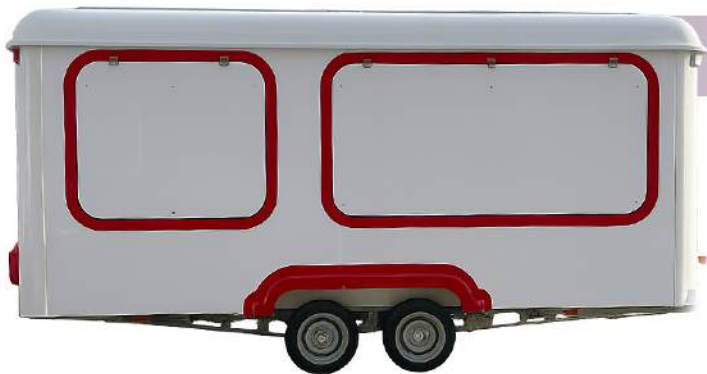

## Speedy

Avec remorque pour usage routier  
**Homologuée jusqu'à 750 kg**

**Couleur standard:** 9 300 € + TVA  
Disponible dans les couleurs suivantes : blanc, rouge, bleu

**Couleur sur demande\* :** +5 % sur le prix catalogue

## Delight 2

Avec remorque pour usage routier

**Homologué jusqu'à 1000 kg**

**Couleur standard** : 11 000 € + TVA

Disponible dans les couleurs suivantes : blanc, rouge, bleu

**Couleur sur demande\*** : +5 % sur le prix catalogue

## Dynamic

Avec remorque pour usage routier

**Homologué jusqu'à 1350 kg – 1600 kg**

**Couleur standard**: 16 000 € – 16 500 € + TVA

**Bicolore\*** : +3 % sur le prix catalogue

**Personnalisation sur demande\*** : +5 % sur le prix catalogue

## Delight 3

Avec remorque pour usage routier  
**Homologué jusqu'à 1200 kg – 1500 kg**

**Couleur standard : 14 500 € + TVA**

Disponible dans les couleurs suivantes : blanc, rouge, bleu  
**Couleur sur demande\* : +5 % sur le prix catalogue**